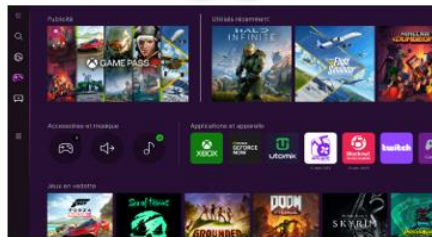

Gaming Hub

La plateforme qui regroupe tous vos jeux et services de Cloud Gaming au même endroit